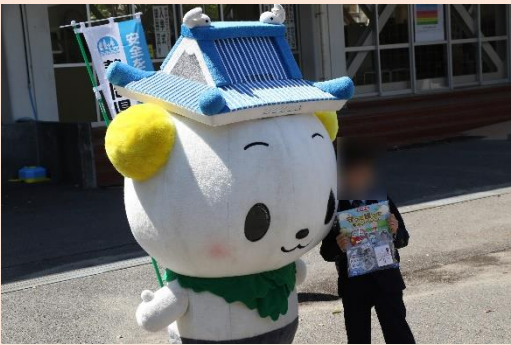

～交通事故シラズの吉田町にしよう～

交通安全情報

発行：吉田町役場防災課 地域安全部門

電話：33-2134

令和8年5月発行

※静岡県警察から情報提供を受けております。

新入学キャンペーン実施！！

町では、新入学児童の入学を祝うとともに、新たに交通行動に参加する児童の安全意識の向上を図るため、交通啓発品等の配布を行いました。今年度は、住吉小学校において、入学式前に、牧之原警察署と交通安全協会、防犯協会と協力し実施しました。中央小学校と自彊小学校の新入児童には、各学校を通じて配布しています。

町長が啓発品を配る様子

警察署長が啓発品を配る様子

よし吉と記念写真

新入児童に配布した啓発品

登下校中の事故の約半数は、低学年(1・2年生)に関係しています。自動車や自転車を運転される方は、登下校の時間帯はいつも以上に気をつけて走行しましょう。

これからしばらくの間は、新1年生が、慣れない通学路を登下校します。地域の皆さまにおかれましては、温かく見守っていただきますようお願いいたします。

※4月6日(月)から15日(水)まで春の全国交通安全運動を実施しました。
次回は夏の交通安全県民運動を実施します。(7月11日(土)から20日(月)予定)